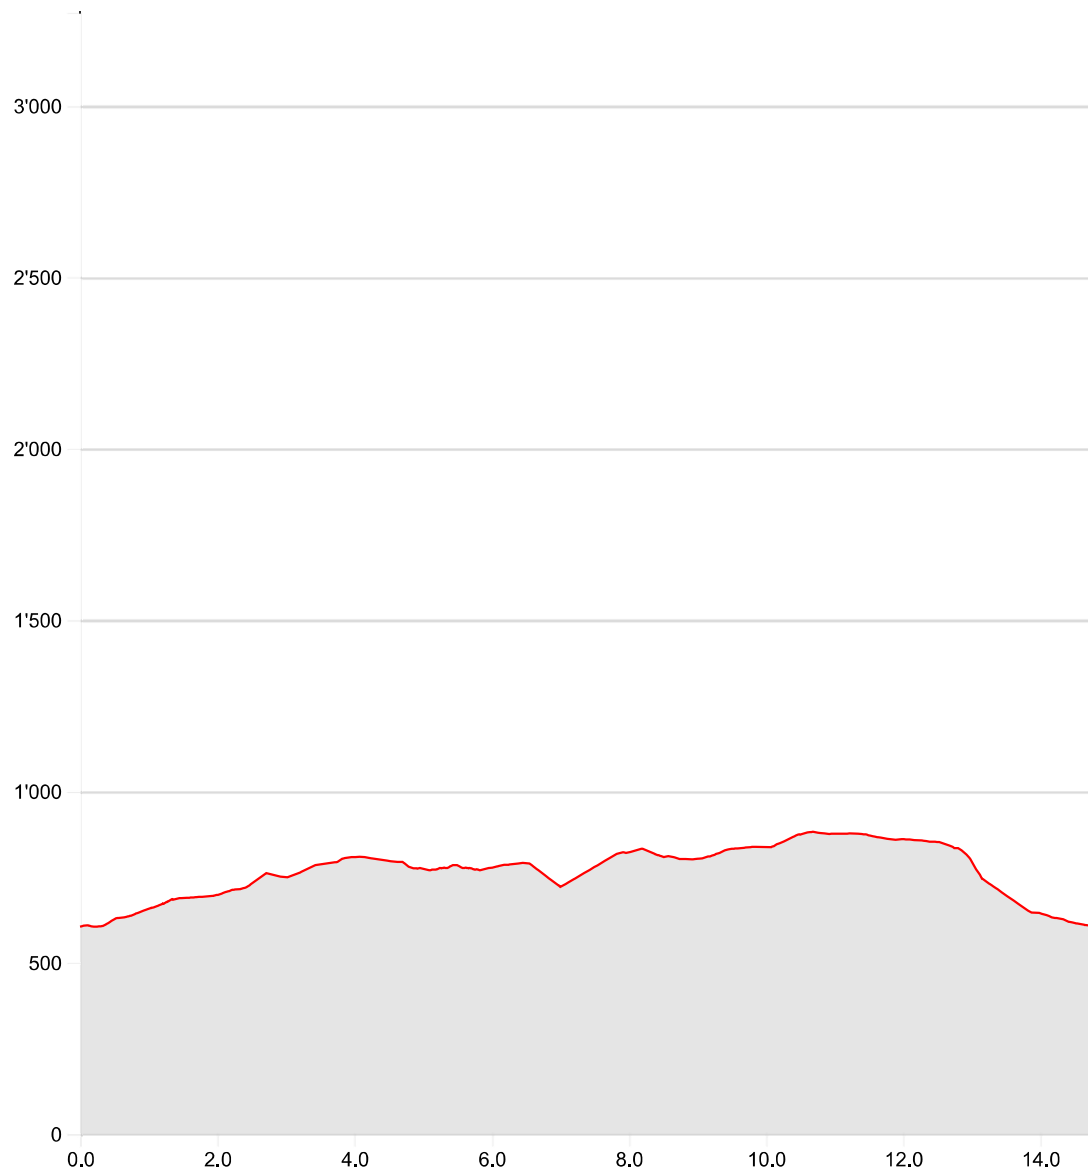

**Anderes  
Nordspitz Panoramaweg**

**25.04.2024**

**Länge**

**14.81 km**

**Min/max Höhe**

**605 m/882 m**

**Auf-/Abstiege**

**465 m/465 m**

**Wandern**

**4 h 0 min**